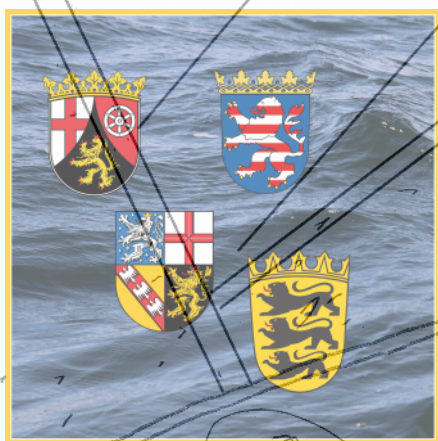

# Ludwig Benn Südwest-Cup

## Die Regattaserie der Optis im Südwesten

Opti A  
Opti B  
Teamwertung als  
Länderwettkampf

je zwei Regatten in den  
Bundesländern

Baden-Württemberg  
Hessen  
Rheinland-Pfalz  
Saarland

Spannende Wettfahrten

Eine Regatta pro  
Bundesland  
um in die Wertung zu  
kommen

Große Verlosung beim  
Finale